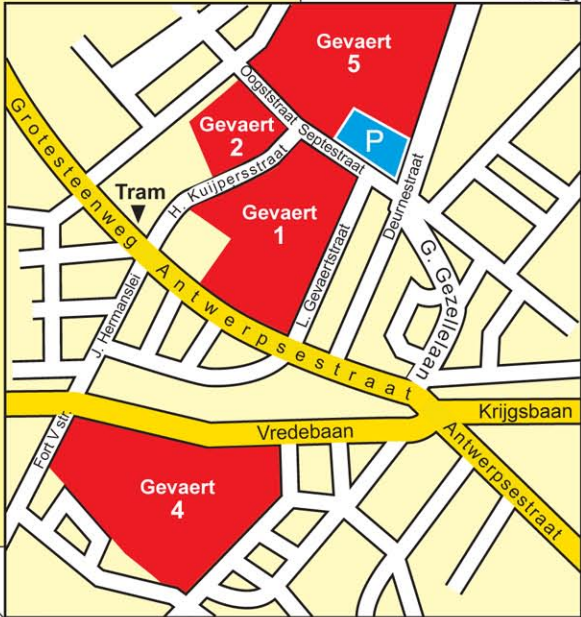

**The way to
AGFA-GEVAERT NV**

Public Transportation

Tram:
From the City:
Tram 7 or 15

Train:
Berchem Station or
Antwerp Central Station

**Agfa-Gevaert NV
Headquarters**

Septestraat 27
B-2640 Mortsel
Tel. +32 3 444 21 11
Fax +32 3 444 70 94

Gevaert 1 & 2

Hendrik Kuijpersstraat
B-2640 Mortsel
Tel. +32 3 444 89 98

Gevaert 4

Vredebaan 72
B-2640 Mortsel
Tel. +32 3 444 48 01

Gevaert 8

Terbekehofdreef 19
B-2610 Wilrijk
Tel. +32 3 444 23 81